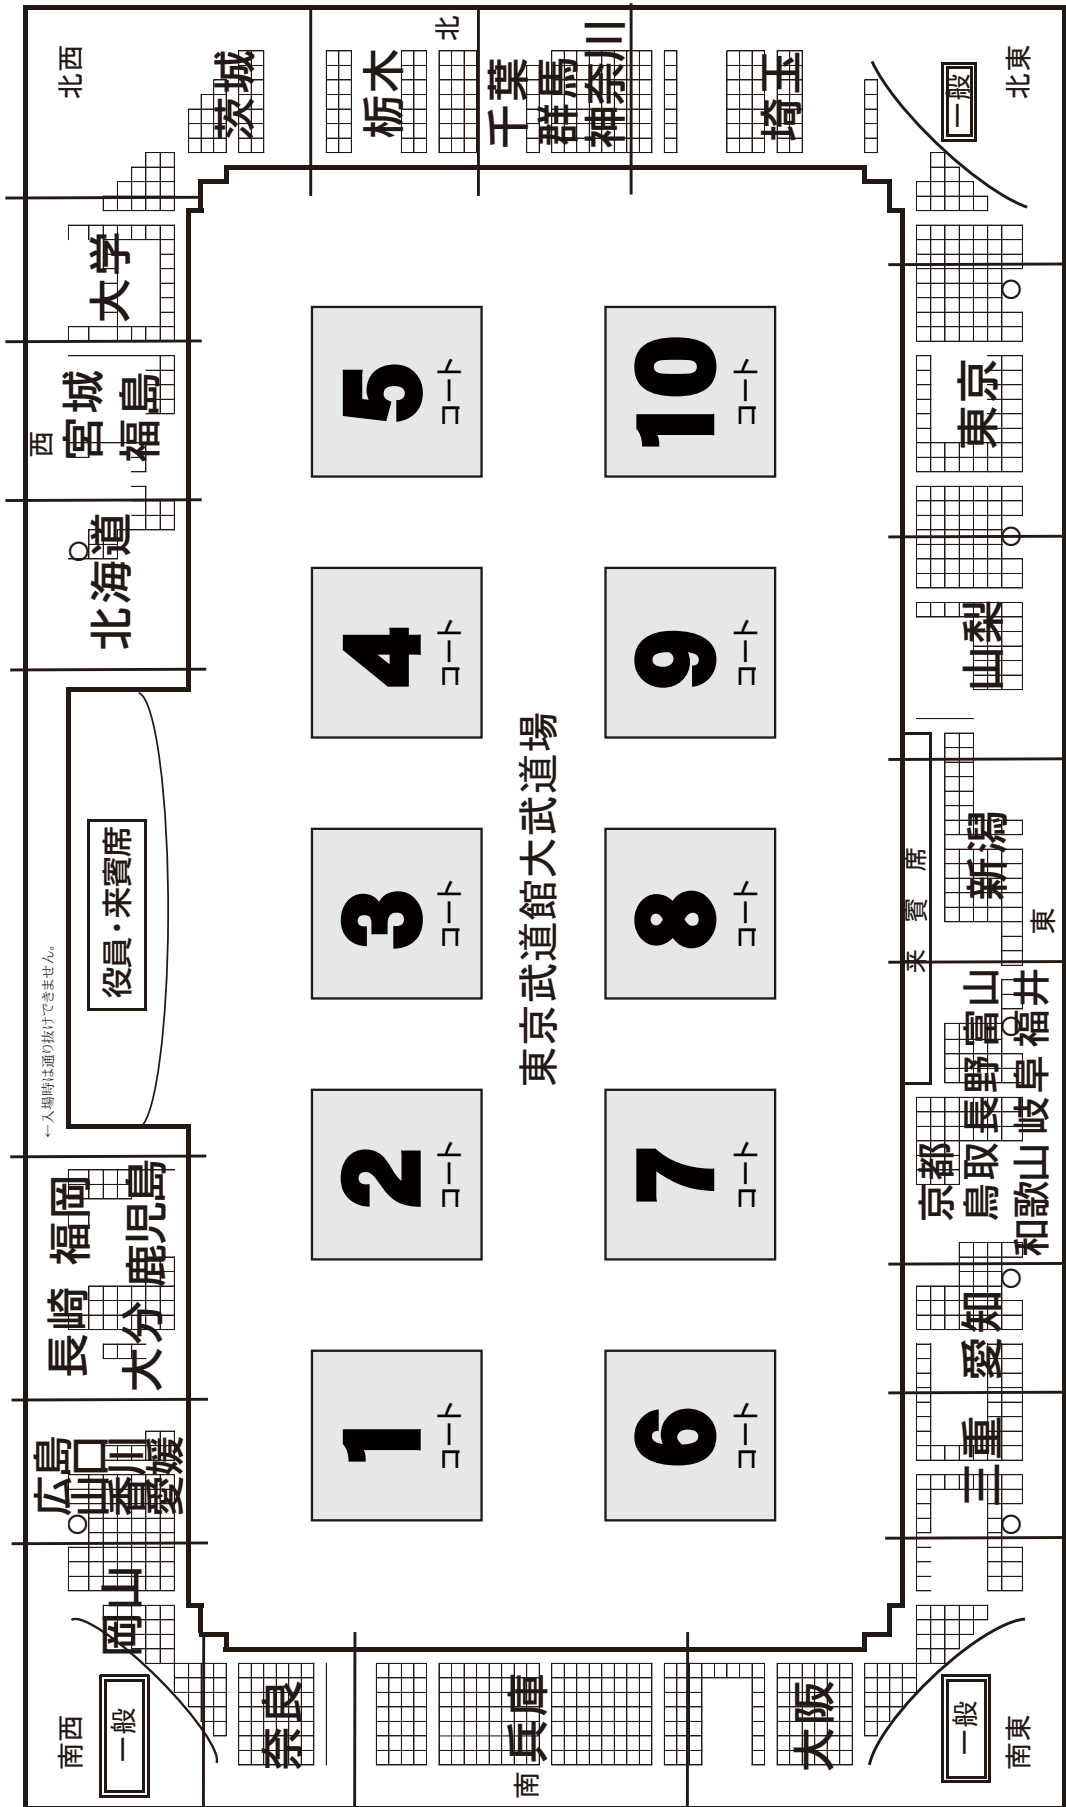

□ 一 下 配置図・観客席座席表

※注意事項：

- 2階観客席は、地区ごとに指定されております。指定された場所にお座りください。
- 競技開始後につきましては、譲り合ってご観覧・応援をお願いいたします。

第二武道場  
(3階)